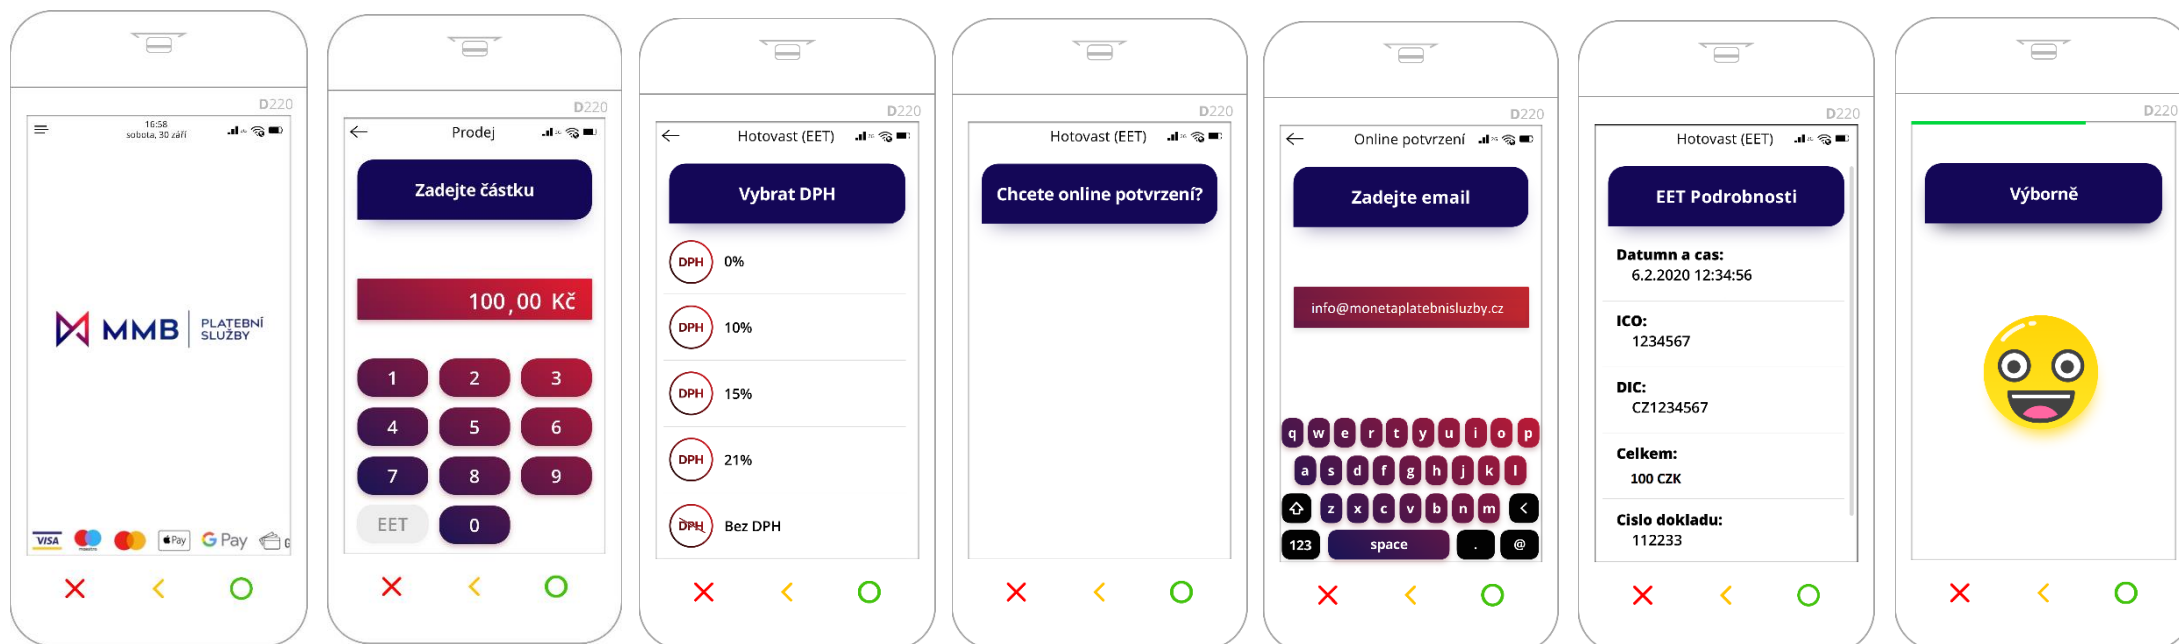

## Návod na službu EET - Prodej

- Klikněte na logo

- Zadejte částku  
- klikněte na EET

- Vybte sazbu DPH

- Přejete-li si online potvrzení, klikněte na   
- Nepřejete-li si online potvrzení, klikněte na 

- Zadejte e-mail  
- Klikněte na 

- Klikněte na 