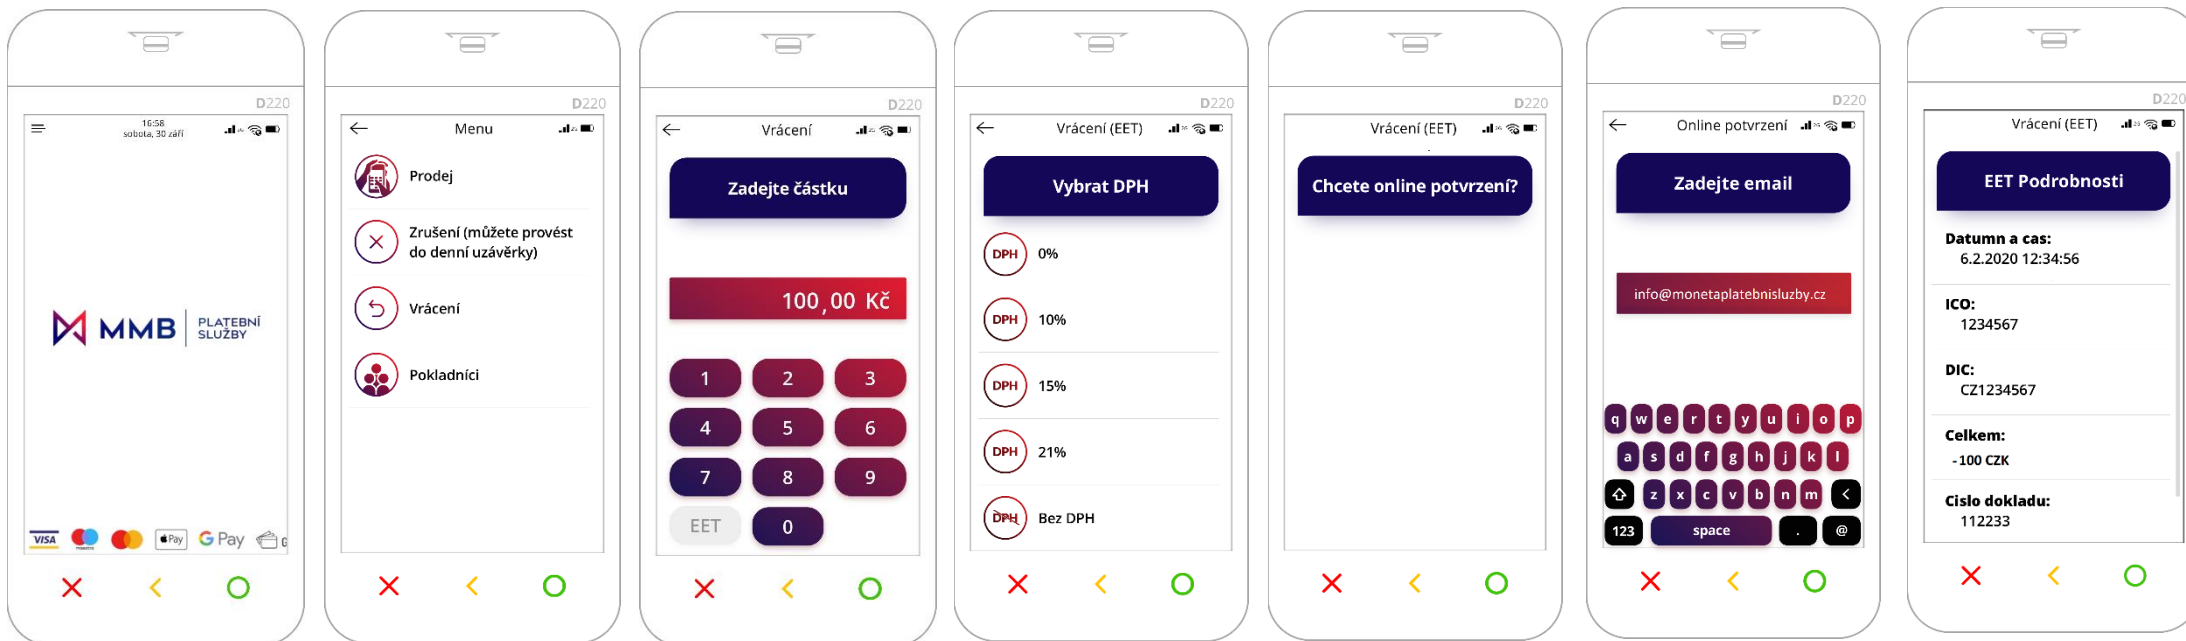

Návod na službu EET - Vrácení

- Klikněte na

- Klikněte na

Vrácení

- Zadejte částku
- klikněte na EET

- Vyberte sazbu DPH

- Přejete-li si online potvrzení, klikněte na
- Nepřejete-li si online potvrzení, klikněte na

- Zadejte e-mail
- Klikněte na

- Klikněte na